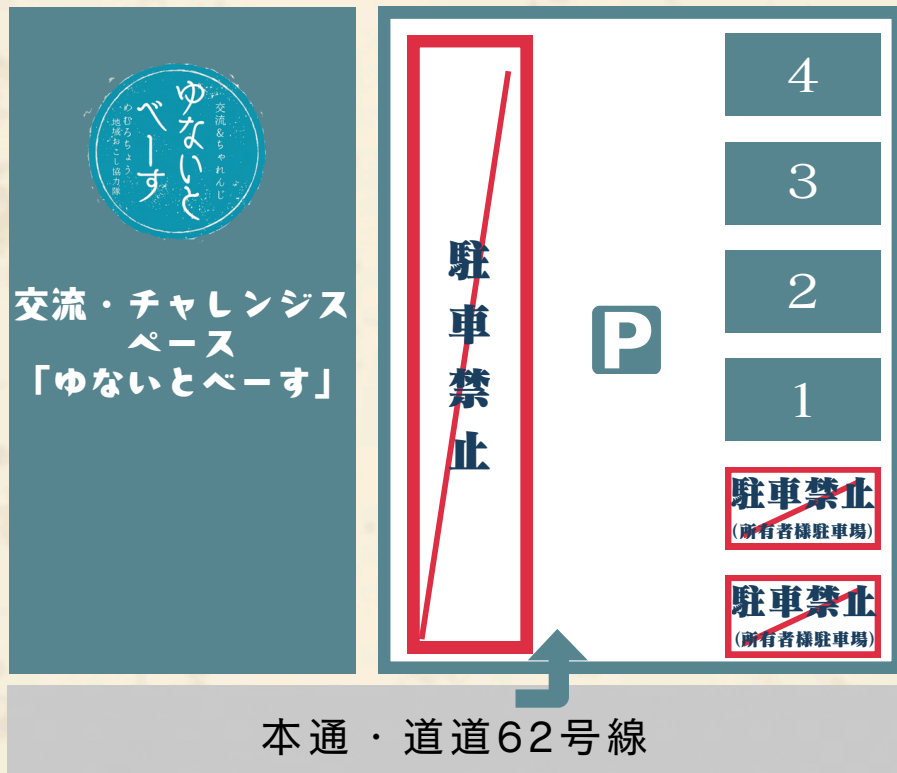

# ゆないとベース 利用者専用駐車場のご案内

**ⓑ利用者以外の無断駐車は固くお断りしますⓑ**

ゆないとベース南側は利用者専用駐車場です。

駐車の際は下記のイラストと注意事項に沿ってご利用ください。

## 【注意】

- 利用時はチェーンを外してご使用ください。
- 利用後はチェーンを掛けてお帰りください。
- 職員の常駐時間外に使用する際は、代表者の方が責任を持って管理をお願いします。
- 利用者同士の事故や盗難等については一切責任を負いかねますのでご了承ください。
- 万が一、隣接する住宅に接触等の事故が発生した場合は、必ず下記のゆないとベース管理者まで速やかにご連絡をお願いします。