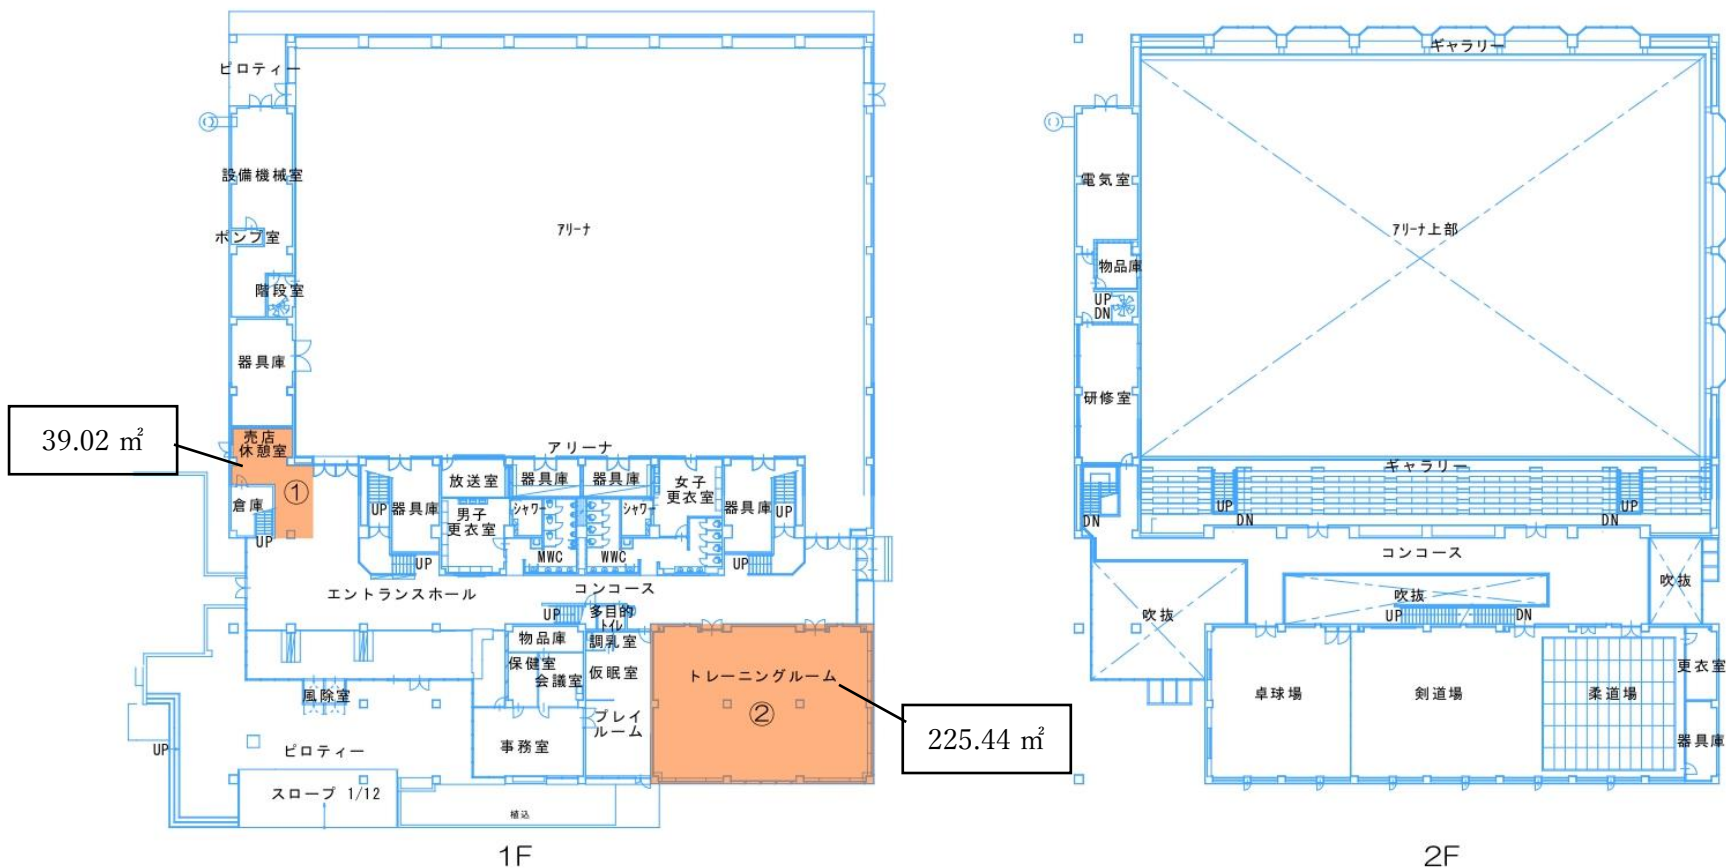

総合体育館 各階平面図

①自動販売機置き場→アスリートミュージアム

アスリートミュージアムとして、芽室町出身のアスリートに係る展示や情報を公開し、功績を称えとともに、子どもたちの夢に繋がるよう整備予定です。  
現在設置しています自動販売機は皆さまが利用しやすい箇所へ移動予定です。

②トレーニングルーム→キッズスペース

キッズスペースとして通年で子ども(特に未就学児)の運動を通じた遊び場となるよう整備予定です。  
トレーニングルームは、旧勤労青少年ホームを改修し、トレーニングルーム機能を移行します。(現在改修工事中)