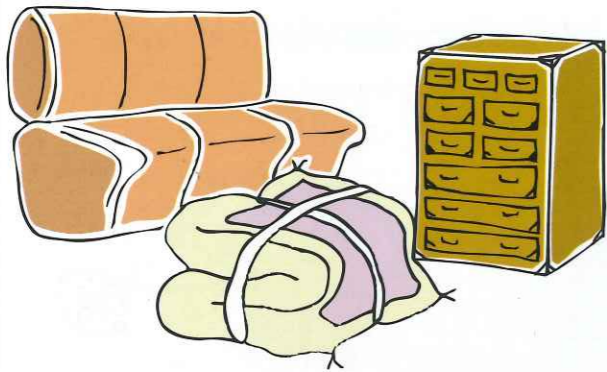

粗大ごみ

家具・寝具類

電化製品類

※家電リサイクル法対象4品目は除く

台所用品類

その他

収集月 4月・5月・7月・9月・11月・3月

収集日 「ごみ収集日カレンダー」をご覧ください。