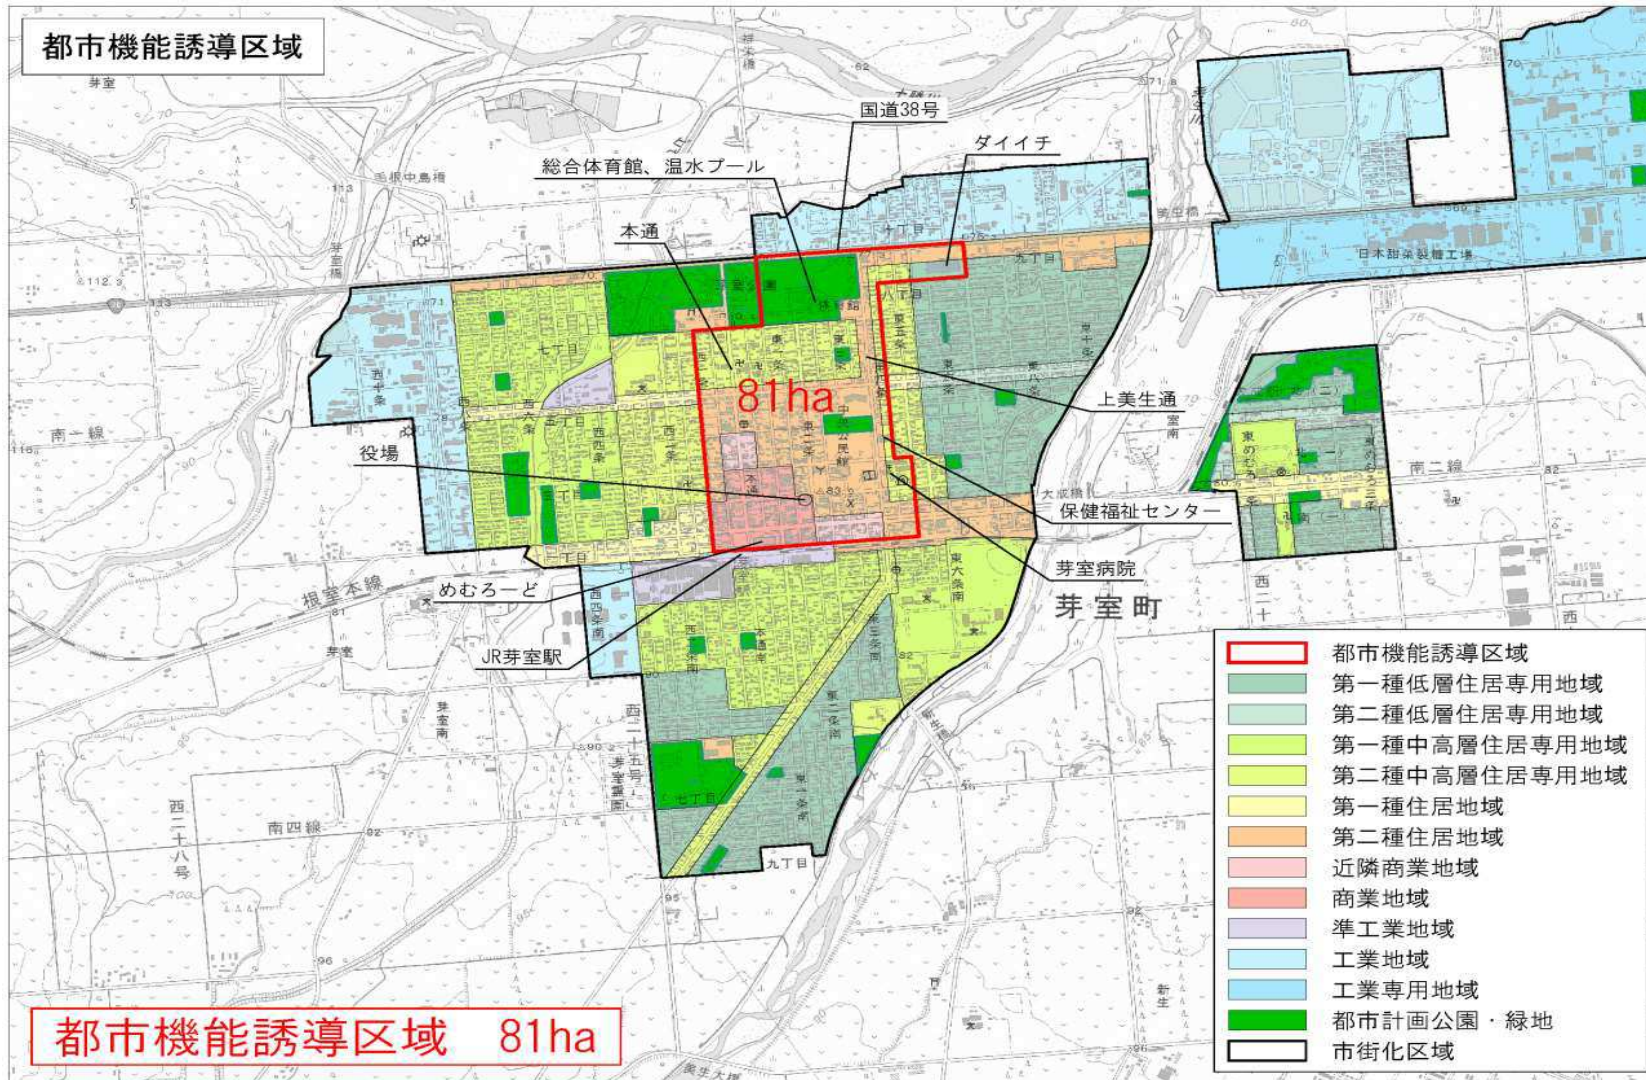

都市機能誘導区域

都市機能誘導区域 81ha

- 都市機能誘導区域
- 第一種低層住居専用地域
- 第二種低層住居専用地域
- 第一種中高層住居専用地域
- 第二種中高層住居専用地域
- 第一種住居地域
- 第二種住居地域
- 近隣商業地域
- 商業地域
- 準工業地域
- 工業地域
- 工業専用地域
- 都市計画公園・緑地
- 市街化区域