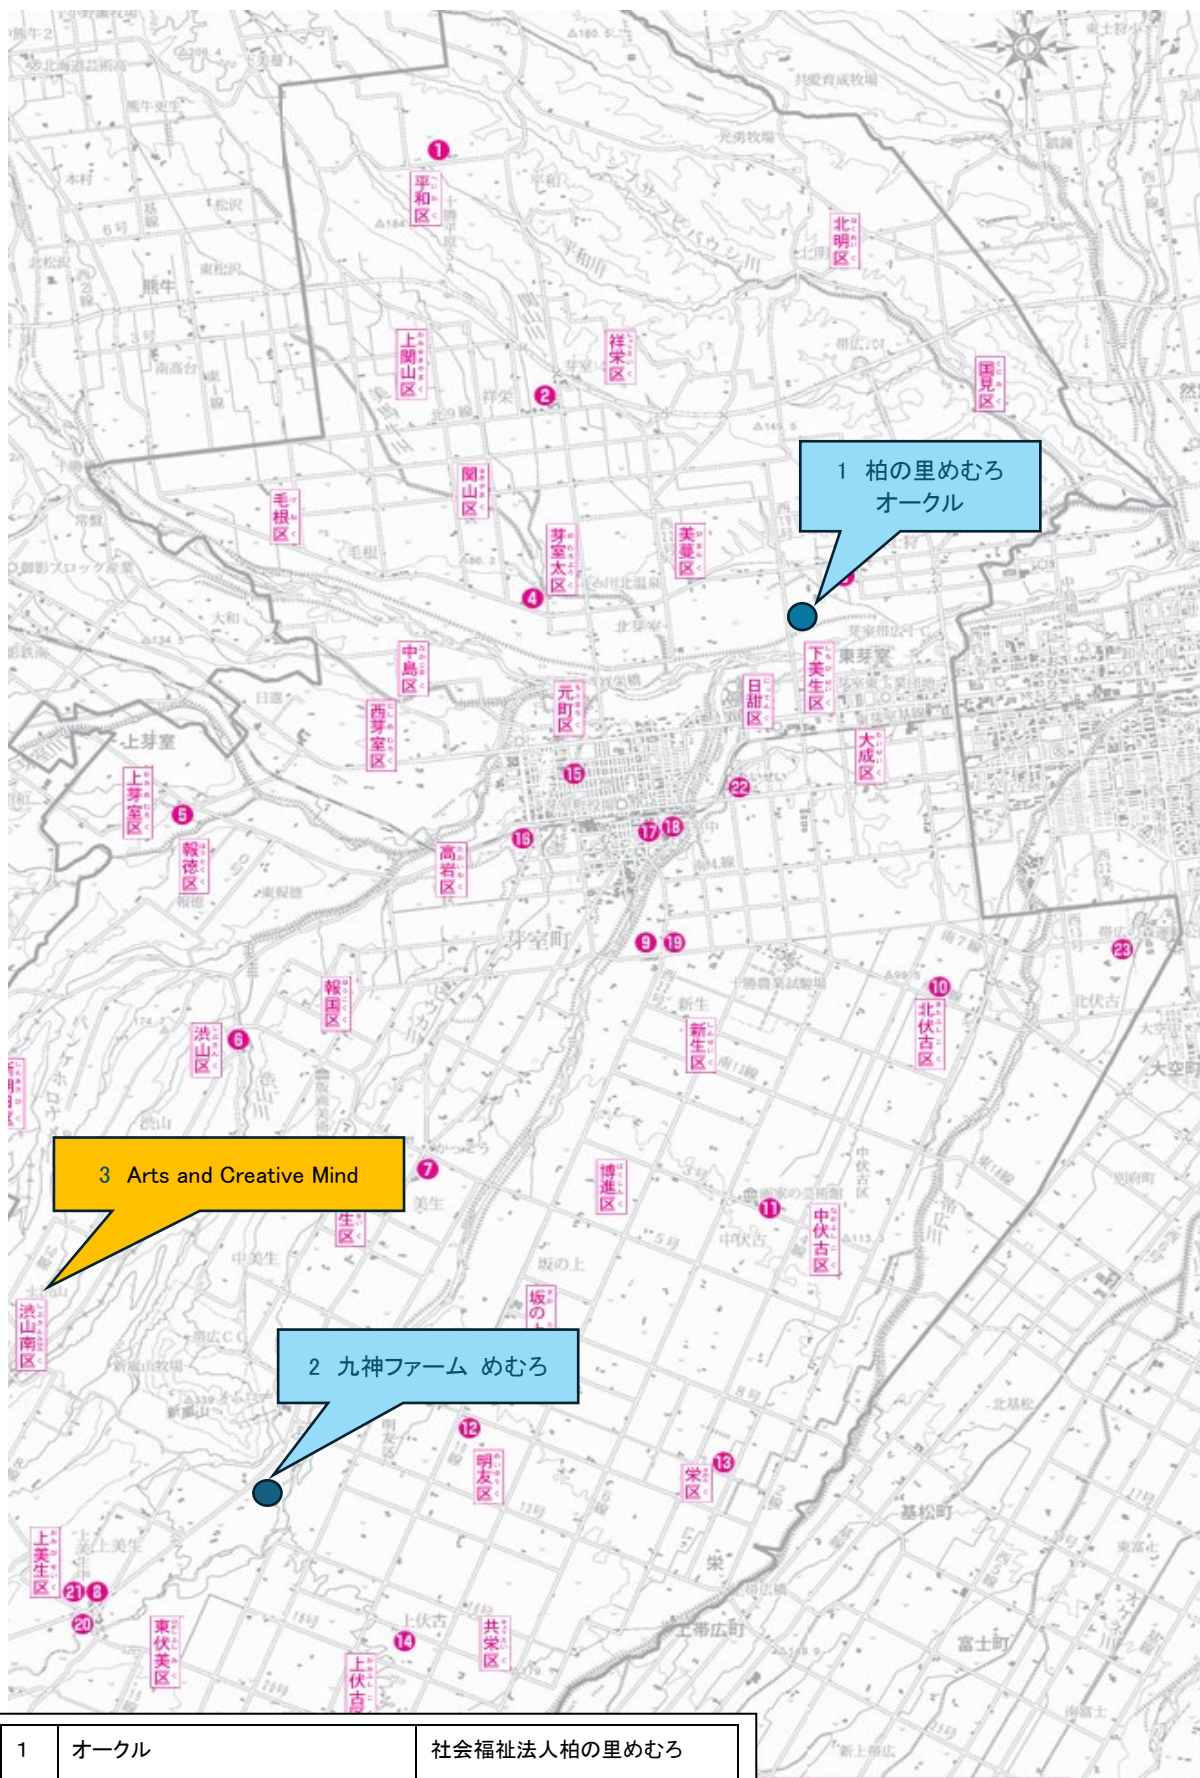

# 芽室町 広域地図

1	オークル	社会福祉法人柏の里めむろ 就労継続支援 B 型事業所 生活介護支援
2	九神ファーム	就労継続支援 A 型事業所
3	Arts and Creative Mind	洪山 農園(ぶどう・大豆)

地図上の●をクリックしていただくと  
それぞれのホームページにアクセスします  
※順不同