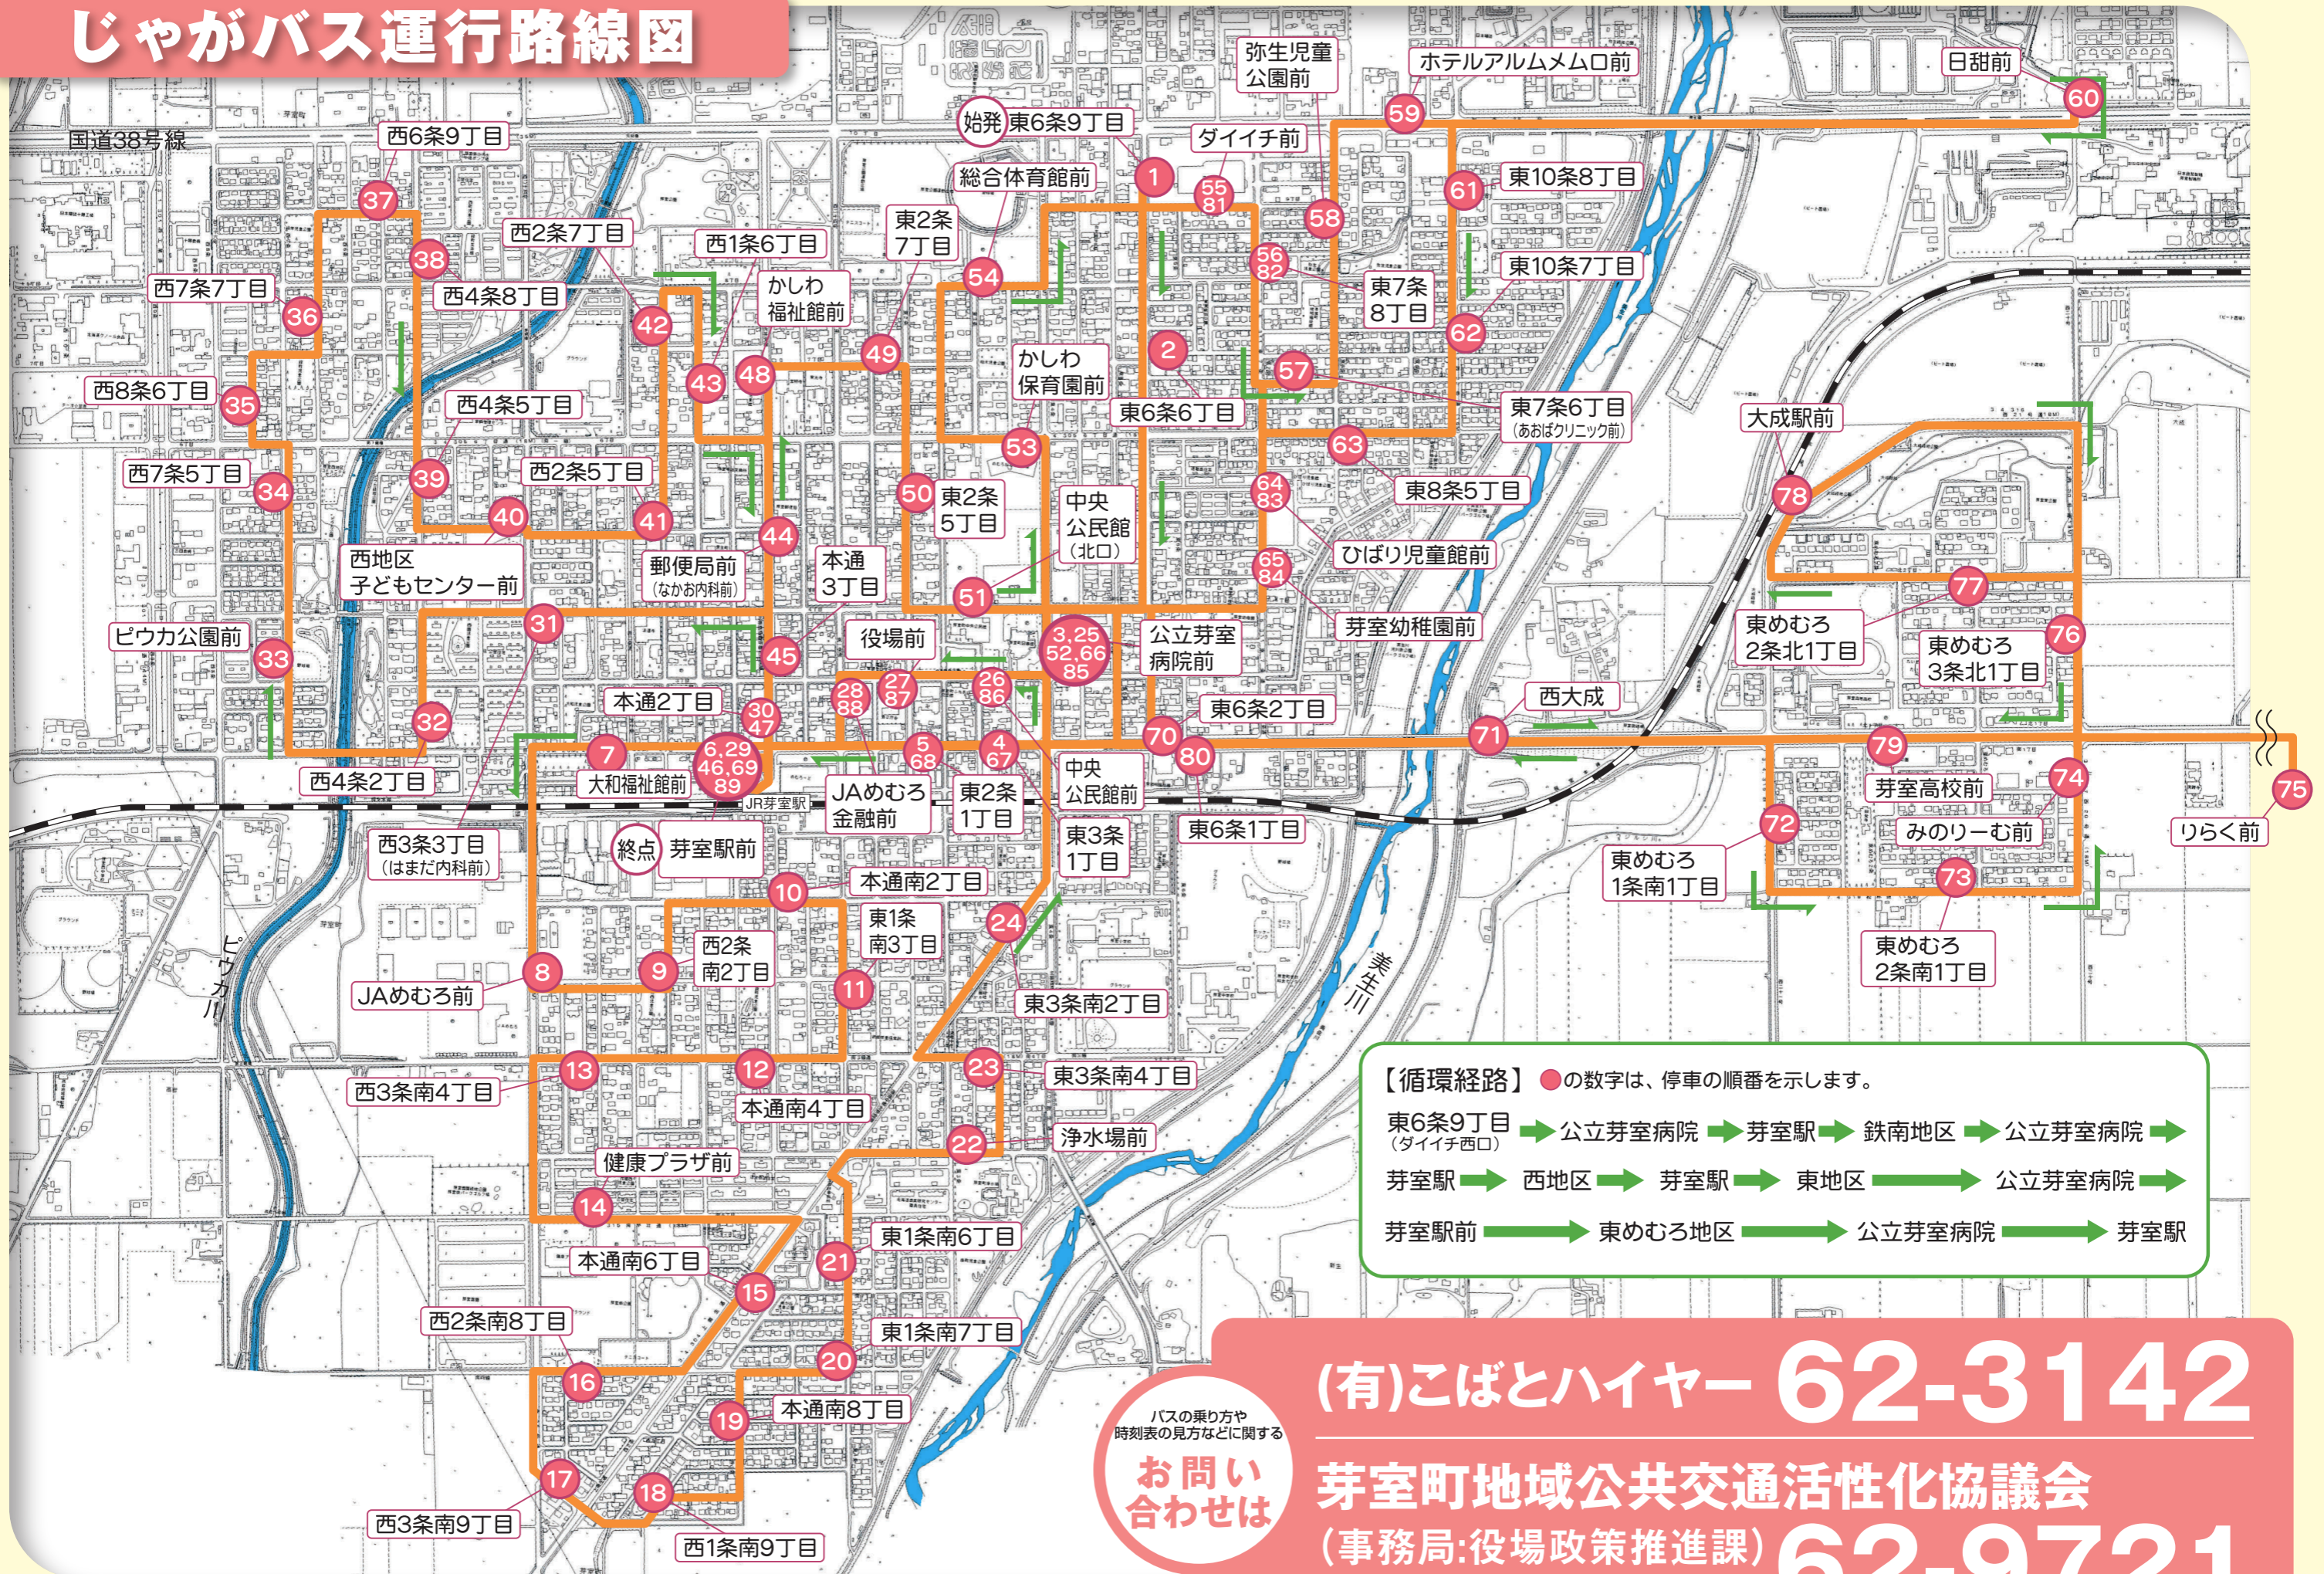

じゃがバス運行路線図

【循環経路】 ●の数字は、停車の順番を示します。

東6条9丁目 (ダイイチ西口) → 公立芽室病院 → 芽室駅 → 鉄南地区 → 公立芽室病院 → 芽室駅 → 西地区 → 芽室駅 → 東地区 → 公立芽室病院 → 芽室駅前 → 東めむろ地区 → 公立芽室病院 → 芽室駅

(有)こばとハイヤー 62-3142

芽室町地域公共交通活性化協議会
(事務局:役場政策推進課) 62-9721

バスの乗り方や
時刻表の見方などに関する
お問い合わせは